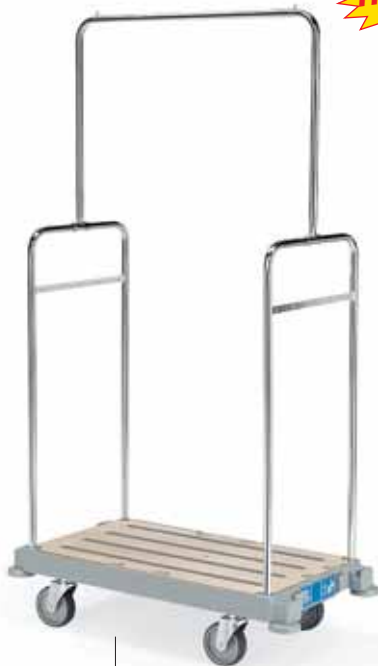

ТЕЛЕЖКА ДЛЯ БАГАЖА

ART. 0H003950

НОВИНКА

ART. 0H003955

КОМПОНЕНТЫ

- 1 T096312
- 1 D010100
- 2 H020300
- 1 H020310

53 x 101 x 178 h см

GREEN HOTEL 950

КОМПОНЕНТЫ

- 1 T096312
- 1 D010100
- 2 H020300
- 5 H070024