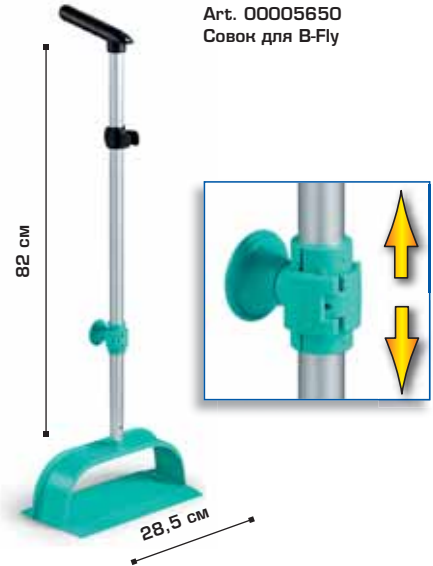

Салфетка желтая BIO
Art. 00000740 20x45 см
Art. 00000741 20x60 см

B-fly

Art. 00005645
Набор для уборки B-Fly

НОВИНКА

Art. 00005650
Совок для B-Fly

B-Fly – новая система уборки, позволяющая значительно легче и быстрее собирать вещества любой консистенции. Система состоит из пластикового совка без дна, который соединяется с мешком для мусора, с алюминиевой ручкой.