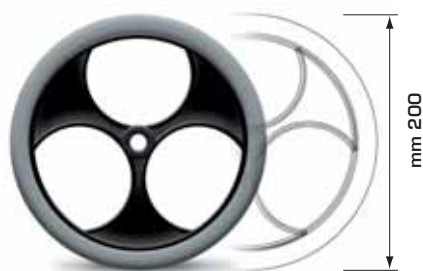

БОЛЬШАЯ ОСНОВА

БОЛЬШОЕ КОЛЕСО

НОВИНКА

ТЕЛЕНКИ СЕРИИ GREEN LINE МОГУТ ПОСТАВЛЯТЬСЯ С БОЛЬШИМИ КОЛЕСАМИ, ЧТО ОБОЗНАЧАЕТСЯ БУКВОЙ «К» В НАЗВАНИИ АРТИКУЛА: 0В003150 » 0ВК03150

КРЫШКИ И МЕШКИ ПОСТАВЛЯЮТСЯ ОТДЕЛЬНО