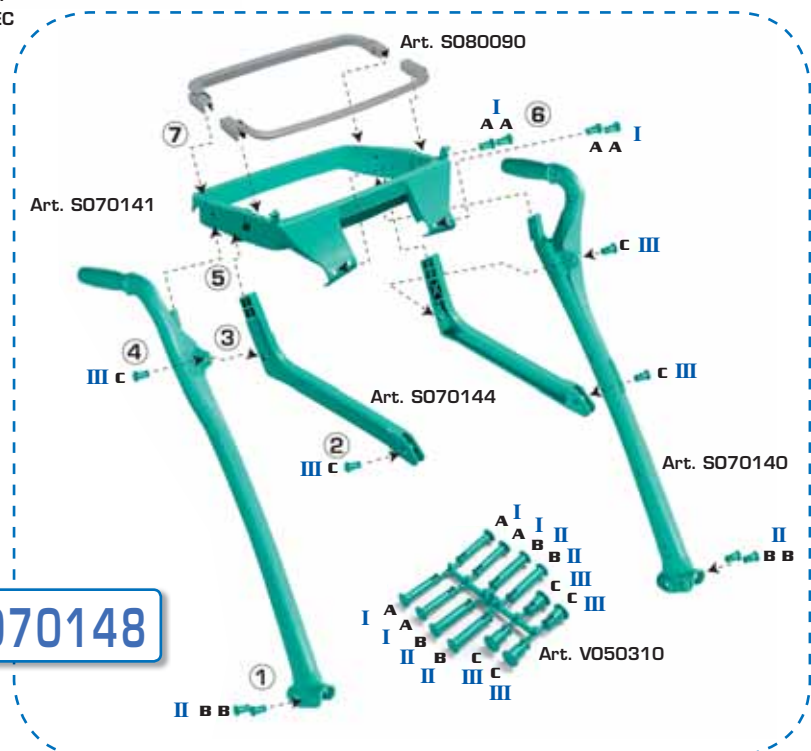

Art. 00003310
Ручка

Art. L030049
Рама на колесах

N I C K S T A R

TTS
TECNO
TROLLEY
SYSTEM

КОМПОНЕНТЫ

**УКОМПЛЕКТОВАННЫЕ
НЕБОЛЬШИХ РАЗМЕРОВ
ИННОВАЦИОННЫЕ
ИЗМЕНЯЕМЫЕ**

Комплект Art. S070148

Art. S070142
Крышка

Art. S070235
Держатель для мешка

ТЕЛЕЖКИ ОСНАЩЕНЫ КРЫШКАМИ И ДЕРЖАТЕЛЯМИ ДЛЯ МЕШКОВ

Art. 00003646
Мешок

МЕШКИ ПОСТАВЛЯЮТСЯ ОТДЕЛЬНО

Art. 00006729

КОМПОНЕНТЫ

- 1 00003310
- 1 00003724
- 1 00083500
- 2 00003583
- 1 00003362
- 1 00003361
- 1 L030085
- 1 S030305
- 1 S070143
- 1 S070148
- 1 S070235