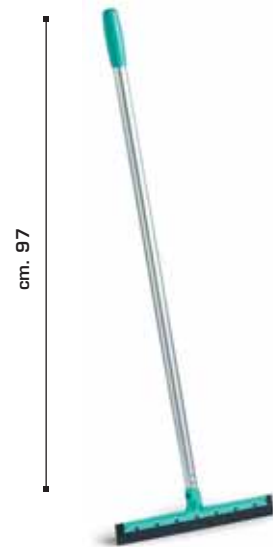

Art. 00005660
Стяжка для пола 32
Ручка 97 см