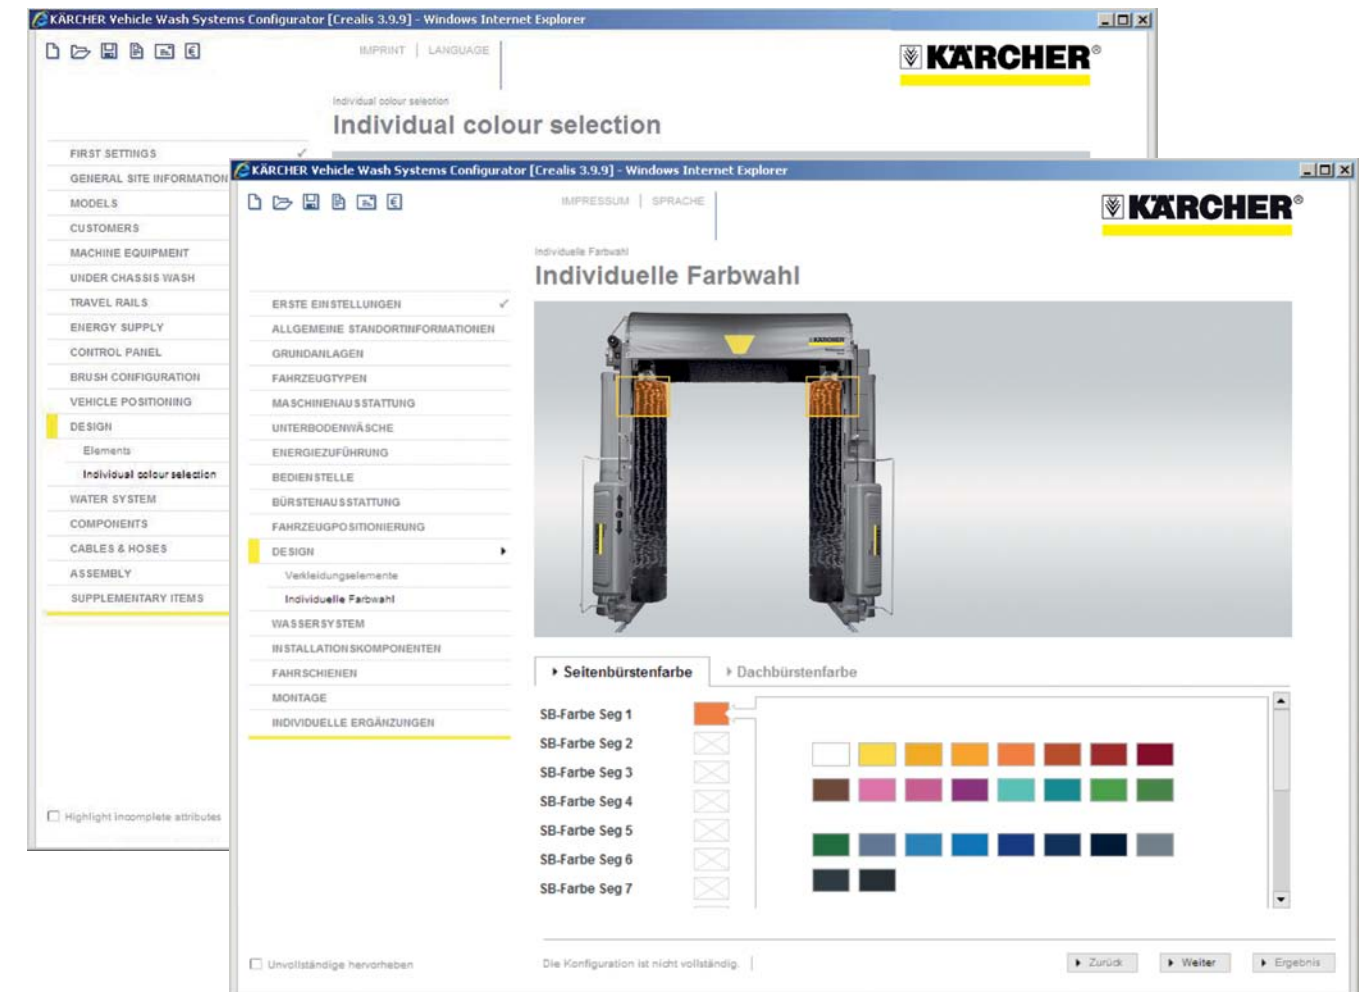

Краткий обзор продукции

Сколь разнообразны требования к мойке грузовых автомобилей, столь же широк и ассортимент продукции Kärcher – от оборудования для ручной очистки до моечных установок и систем их оборотного водоснабжения. Наши системные решения способны удовлетворить любые Ваши запросы.

1 Установки серии ТВ

Инновационное, эффективное и адаптивное решение: порталная моечная установка Kärcher позволяет решать любые задачи очистки грузовых автомобилей всех типов.

2 Однощеточные моечные установки

Для быстрого и эффективного решения несложных задач: мобильная однощеточная установка обеспечивает легкое и экономичное устранение любых загрязнений.

3 Оборудование для ручной мойки

Идеальное решение для очистки труднодоступных мест: аппараты высокого давления позволяют быстро удалить грязь из колесных ниш и с других сложных участков автомобиля.

4 Оборудование для чистки емкостей

Все необходимое для надежной очистки внутренних поверхностей автоцистерн и других резервуаров: модульная система адаптируется к конкретным задачам, требованиям и видам загрязнений.

5 Оборудование для оборотного водоснабжения

Экологичное и экономичное решение: система регенерации сточных вод уменьшает расход чистой воды на 85%.

6 Чистящие средства

Превосходное дополнение: специальные чистящие средства Kärcher значительно повышают эффективность моечных установок.

По желанию покупателя: конфигуратор установки ТВ