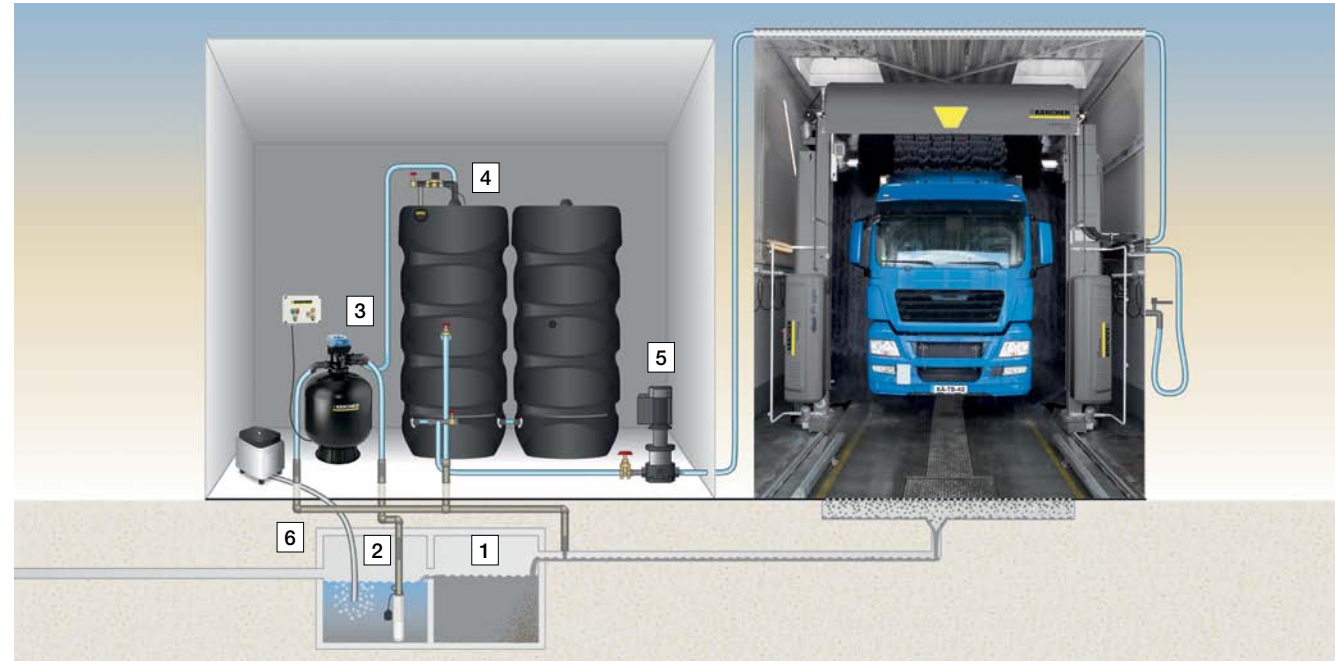

Забота о природе: системы оборотного водоснабжения

Компания Kärcher, придающая большое значение экологическим проблемам и бережному обращению с природными ресурсами, предлагает и Вам внести свой вклад в дело охраны окружающей среды, сократив одновременно собственные финансовые затраты – за счет сравнительно невысокого расхода воды в наших установках и использования систем очистки сточных вод, позволяющих повторно использовать их для выполнения моечных операций и значительно (до 85 %) сократить расход чистой воды.

Контур рециркуляции

Проходя через отстойник **1**, сточные воды моечной установки попадают в накопительный резервуар **2**. Насос, находящийся в этом резервуаре, подает воду к песчано-гравийному фильтру **3**, допускающему обратную промывку. Очищенная вода поступает в бак для технической воды **4**, из которого она при помощи насоса **5** отбирается для выполнения различных моечных операций. Избыток воды

может быть через перелив **6** накопительного резервуара сброшен в канализацию – непосредственно или через сепаратор (в зависимости от законодательных предписаний). Возможно также отведение в канализацию воды из бака **4** (в таком случае не требуется соединять накопительный резервуар с канализационным коллектором).

Технические характеристики

	WRP 8000	WRP 16000
Пропускная способность	8.000 л/ч	16.000 л/ч
Потребляемая мощность	1,30 кВт	1,70 кВт
Параметры электросети	1~ / 230 В / 50 Гц	1~ / 230 В / 50 Гц
Объем буферной емкости	1.000 – 3.000 л	1.000 – 3.000 л

Для эффективного удаления грязи: чистящие средства Kärcher