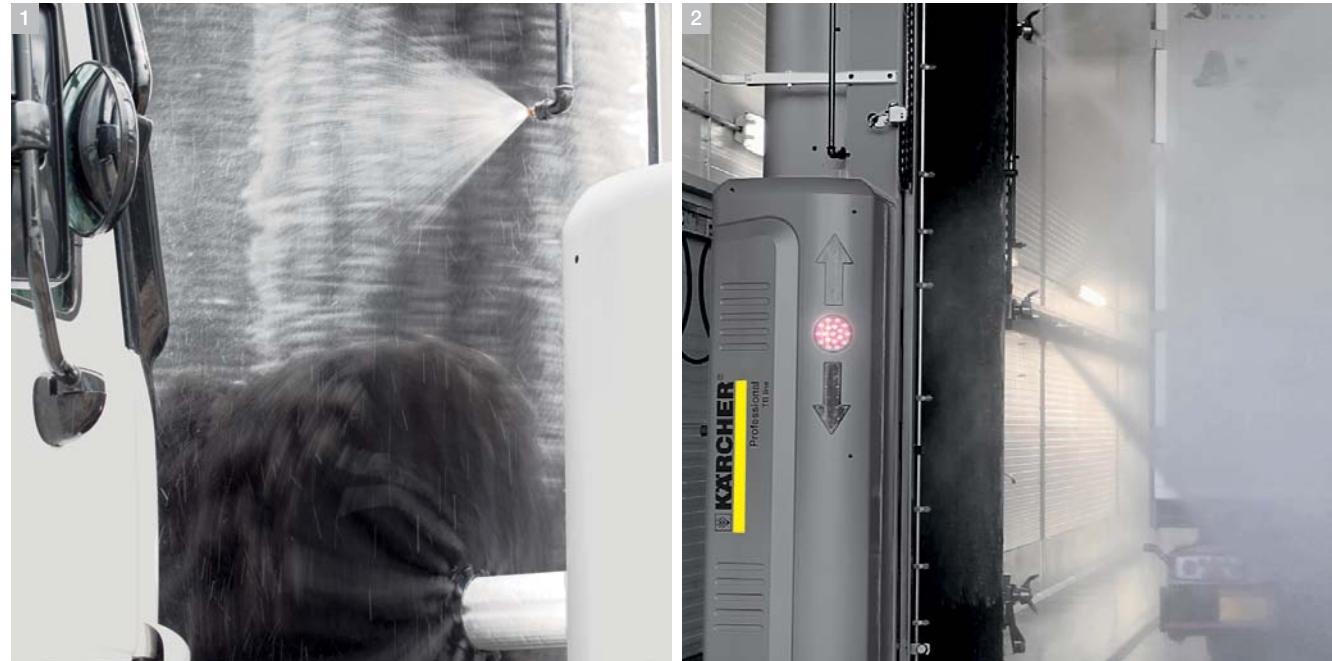

Ременные и непосредственные приводы

Пульт управления

Система управления с CAN-шиной

Главный принцип Kärcher: инновационность

Все разработки Kärcher основываются на инновационных подходах. Разумеется, это относится и к оборудованию для мойки грузовых автомобилей. Например, мы предлагаем различные версии установки ТВ, адаптированные к конкретным потребностям рынка и специфическим запросам покупателей в разных странах.

2 ТВ 60 бар

Версия ТВ с системой высокого давления (60 бар) оснащена поворачивающейся на 180° верхней балкой для промывки крыши, передней и задней частей автомобиля, системой предварительной обработки чистящим средством и роторными соплами (до 3 пар) с каждой стороны установки. Такое оснащение гарантирует быстрое удаление самых стойких загрязнений.