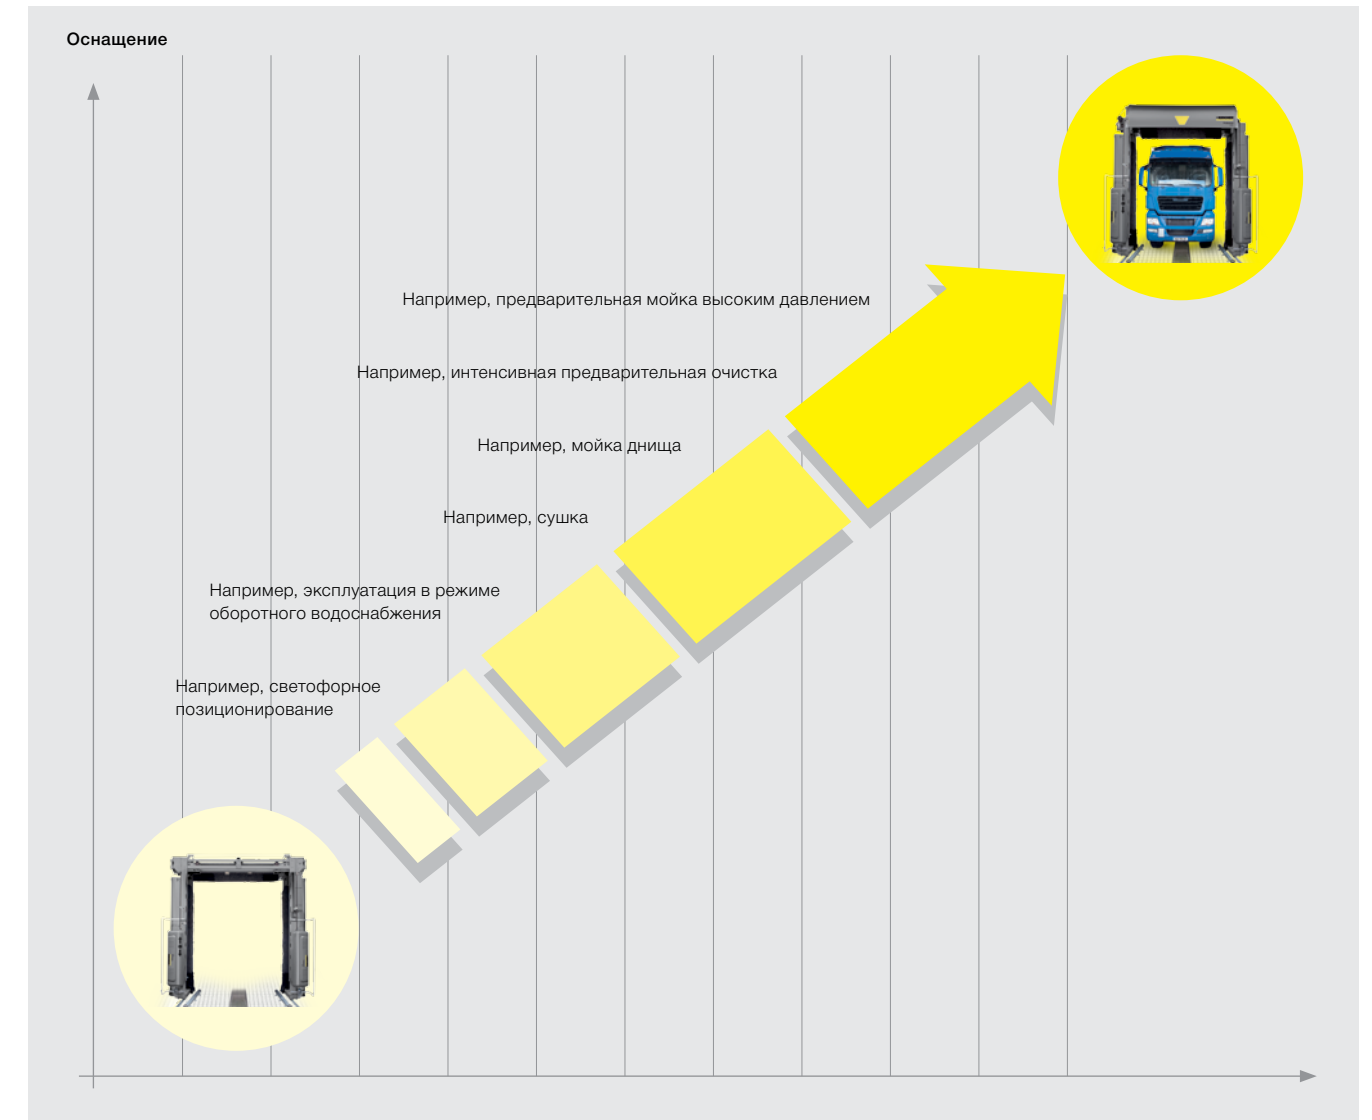

Экономия на стадии приобретения: установку ТВ можно заказать с набором только тех функций, которые Вам действительно необходимы.

Учет всех условий

Эффективная мойка грузовых автомобилей требует учитывать целый ряд факторов, например, различия в габаритах и формах транспортных средств, а также конструктивное разнообразие наружных зеркал заднего вида. Установка ТВ гарантирует максимальную гибкость и в этом отношении.