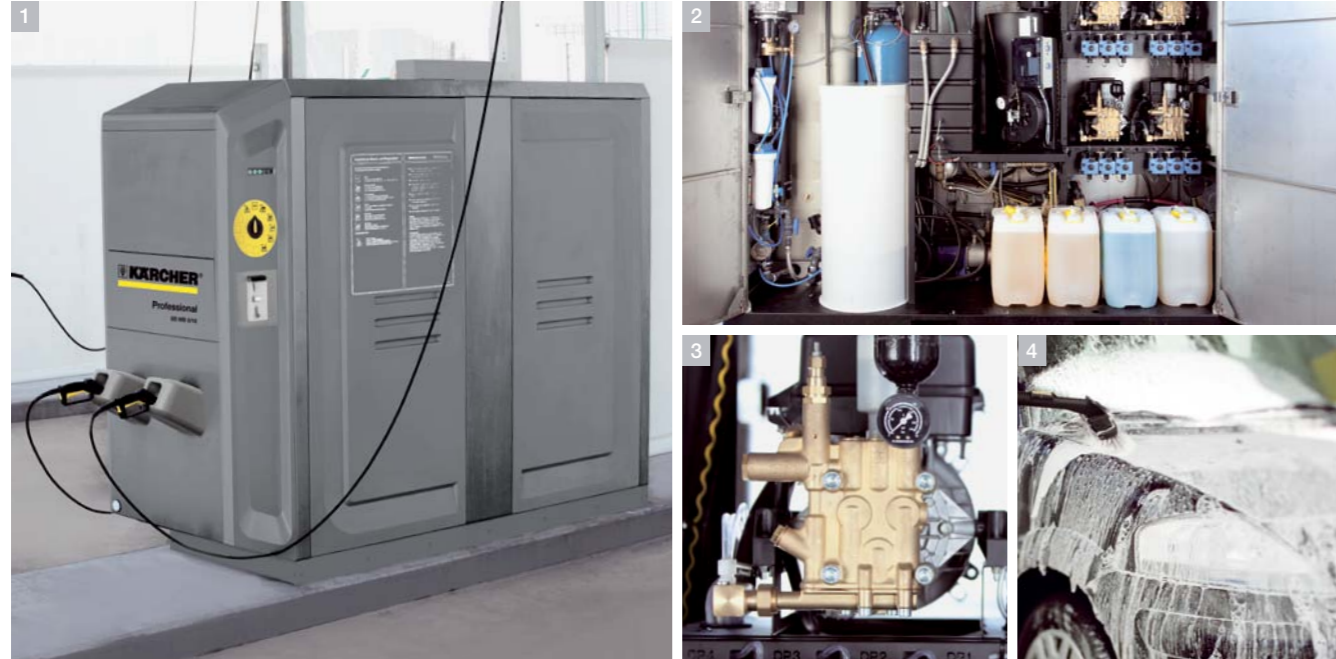

Версии SB MU:

1 Контейнерная версия

Немедленная готовность к работе: все технические компоненты размещаются в контейнере, который остается лишь установить и подключить на месте применения.

2 Компонентная версия

Поставляемые компоненты устанавливаются в техническом помещении на месте применения.

Инновации в сверхкомпактной форме: SB MB

Для начала работы достаточно установить аппарат и подключить его: все компоненты SB MB смонтированы на заводе в едином корпусе и готовы к работе. Прецизионные дозаторы чистящих средств и другие совершенные технические решения гарантируют длительную рентабельную эксплуатацию установки.