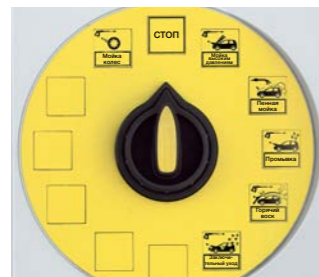

Гибкий выбор программ

Возможность индивидуальной компоновки до 11 программ мойки позволяет решать любые задачи.