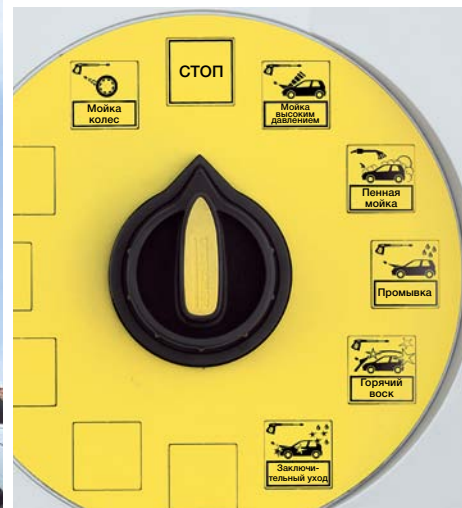

Превосходное оснащение для ухода за автомобилями

Продуманные системные решения – ключ к Вашему успеху

Прибыльный автомоечный бизнес требует высокопроизводительного, надежного и эффективного оборудования. Kärcher предлагает Вам системно-совместимые компоненты, идеально сочетающиеся друг с другом и гарантирующие рентабельную работу с низким уровнем производственных издержек. Кроме того, наши системные решения могут быть адаптированы к индивидуальным потребностям – еще одно важное преимущество и для Вас, и для Ваших клиентов.