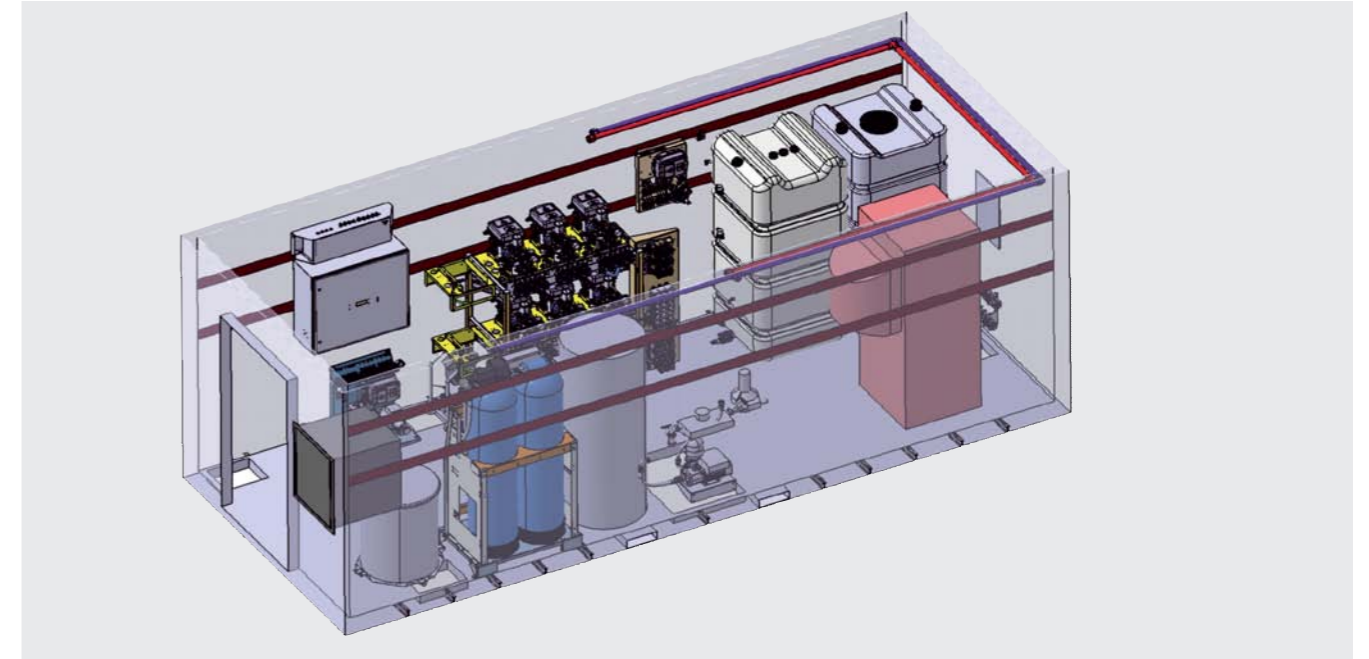

Адаптивное модульное решение: SB MU

Модульная концепция предлагаемой Kärcher установки SB MU обеспечивает адаптацию к местным условиям и оптимальное оснащение моечных центров, насчитывающих от 4 до 8 моечных площадок.