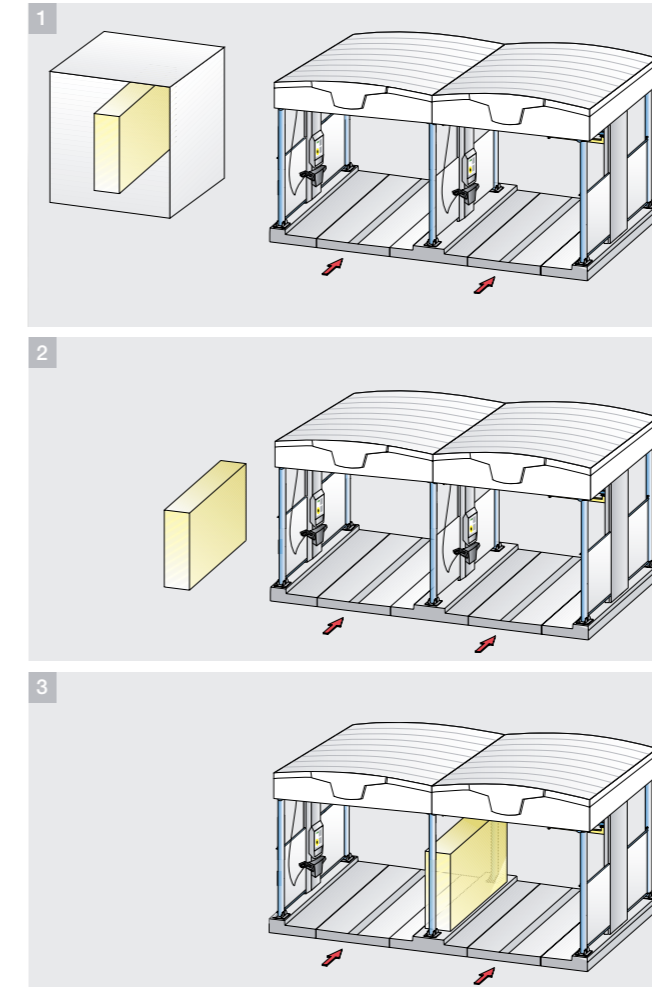

Версии SB MB:

1 Версия Skid

Все оборудование предварительно монтируется на каркасе и устанавливается на месте эксплуатации в техническом помещении.

2 Версия Cab

Аппарат размещается отдельно (не между моечными боксами). Программы выбираются с пультов дистанционного управления.

3 Версии Cab 1 и Cab 2

Аппараты версии Cab 1 с комбинированным рабочим инструментом (пистолетом с трубкой высокого давления и щеткой) и Cab 2 с отдельными рабочими инструментами размещаются между моечными боксами.