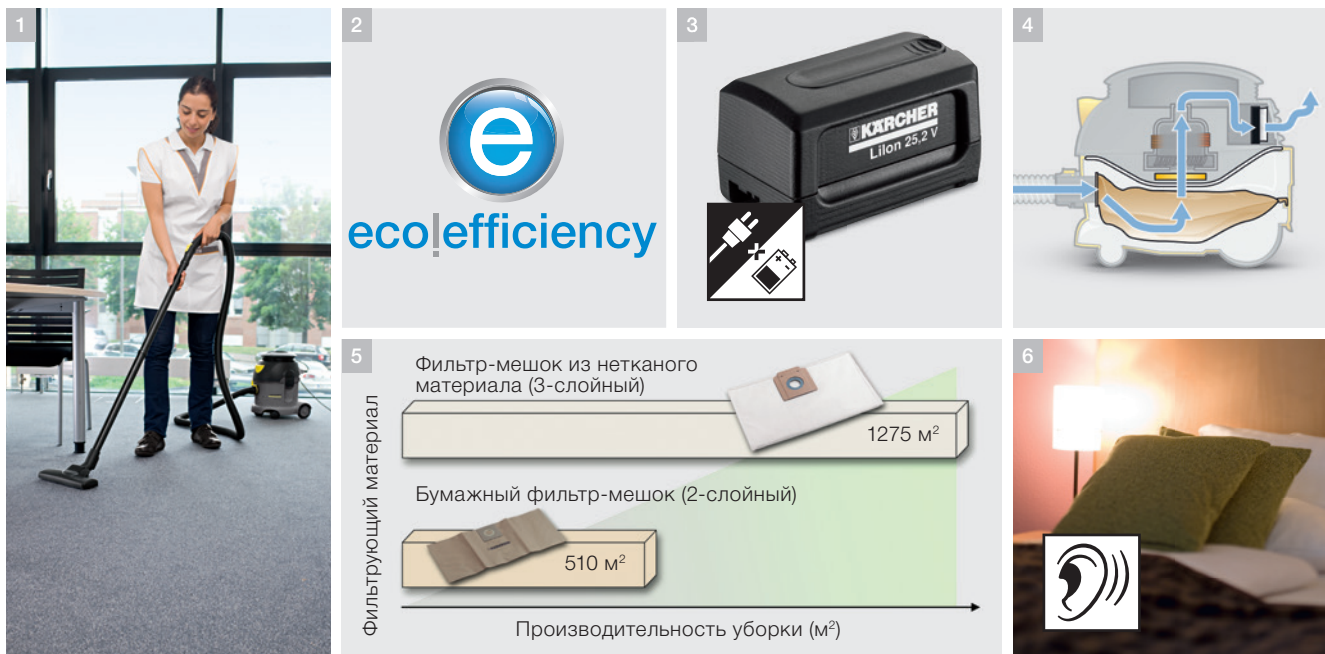

1 Практичные решения, основанные на профессиональном опыте

Свои пылесосы Kärcher разрабатывает в сотрудничестве со специалистами клининговых компаний, точно знающими, что необходимо и без чего можно обойтись. Поэтому техника Kärcher отличается интеллектуальными решениями, значительно облегчающими повседневную работу.

2 Сочетание высокой производительности с тишиной и экономичностью

Инновационный пылесос T 12/1 ecoefficiency обеспечивает производительность очистки, лишь на 2 % уступающую производительности базовой модели T 12/1, однако расходует при этом на 40 % меньше электроэнергии и обладает вдвое меньшим уровнем шума – его удалось снизить на 5 дБ(А).

3 Преимущества литий-ионной технологии

Литий-ионный аккумулятор Kärcher, устанавливаемый в электровеник EB 30/1 Professional, позволяет ему непрерывно работать до 80 минут (при уборке твердых напольных покрытий). Быстрозарядное устройство и входящий в комплект поставки сменный аккумулятор устраняют ограничения на продолжительность уборки.

4 Высокоэффективная фильтрация пыли

Система 6-кратной фильтрации, включающая трехслойный фильтр-мешок из нетканого материала, стационарный основной фильтр, фильтр защиты электродвигателя и выходной фильтр / HEPA-фильтр, обеспечивает высочайшую эффективность фильтрации (до 99,997 %).

5 Фильтры из нетканого материала

Фильтры Kärcher, изготовленные из нетканого материала, обеспечивают увеличение силы всасывания и ее повышенную стабильность. В отличие от обычных бумажных фильтр-мешков, они вмещают вдвое больше пыли и повышают эффективность фильтрации на 10 %. Обладая высочайшей прочностью на разрыв, фильтр-мешки из нетканого материала подходят для сбора осколков, канцелярских скрепок и т. п. Их высокая стойкость обеспечивает значительное снижение затрат на расходные материалы.

6 Низкий уровень шума

Звукоизоляция электродвигателей и аэродинамическая оптимизация обеспечивают значительное снижение уровня шума. У пылесоса T 12/1 ecoefficiency он составляет лишь 56 дБ(А), что позволяет осуществлять уборку в условиях, требующих соблюдения тишины – например, в гостиницах или в часы работы офисов и магазинов.