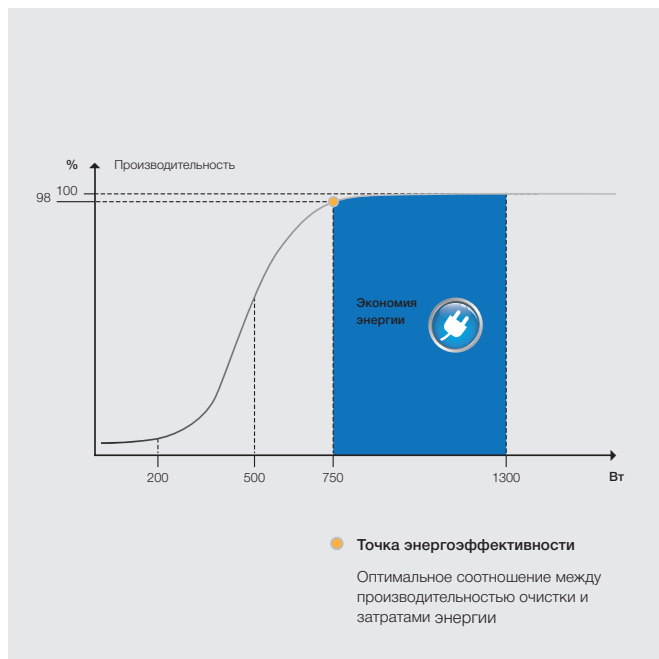

eco!efficiency: во имя лучшего будущего

В стремлении к устойчивому развитию сам путь уже является целью. Это – путь в будущее, по которому Kärcher ступает с достойным подражания постоянством на протяжении нескольких десятилетий, опираясь на принципы экономии, социальной ответственности и охраны окружающей среды. Солидный капитал и стабильная прибыль, достигнутые при уважительном обхождении с людьми и бережном обращении с ресурсами – все это результат предпринимательской деятельности, базирующейся на ответственности перед человеком и окружающей средой.

Символ эффективности и экологичности

Голубой символ eco!efficiency отражает преимущества продукции Kärcher, от которых выигрывают все: и те, кто эксплуатирует уборочную технику, и те, в чьих интересах она используется. Наша техника уменьшает расходы заказчиков, повышает доходы клининговых компаний и способствует охране здоровья и окружающей среды. Например, наш пылесос T 12/1 eco!efficiency спроектирован в соответствии с законами природы: он обеспечивает оптимальную эффективность при минимальных затратах энергии и ресурсов.

Оптимум не значит максимум

Пылесос T 12/1 eco!efficiency демонстрирует оптимальное соотношение эффективности уборки и потребления энергии, опровергая заблуждение, что хорошего результата можно достичь только за счет повышения мощности. На деле для оснащения пылесоса сухой уборки, используемого в гостиницах или офисах, более чем достаточно электродвигателя мощностью 750 Вт. Сила всасывания слишком мала лишь при мощности менее 200 Вт, но после этой отметки она быстро возрастает и в точке 750 Вт достигает оптимального значения, позволяющего тщательно удалять обычную пыль с твердых и текстильных поверхностей. Дальнейшее увеличение силы всасывания лишь незначительно улучшает результат уборки, а при чистке ковров с длинным ворсом даже замедляет ее – ведь оператору приходится тратить больше сил на перемещение насадки.