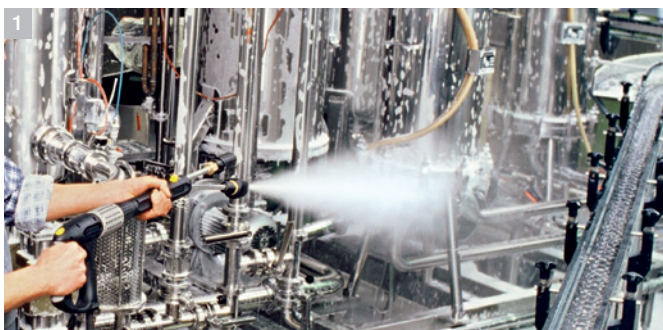

1 Мокрая пенная чистка

Комплект Inno Foam прекрасно подходит для применения на пищевых производствах, например, для быстрой и экономичной очистки фасовочного оборудования.

2 Сухая уборка на взрывоопасных участках

Удаление пыли, образующейся на предприятиях пищевой промышленности, во многих случаях неразрывно связано с требованиями безопасности. Kärcher предлагает как стационарные взрывозащищенные системы пылеудаления, так и мобильные промышленные пылесосы, сертифицированные в соответствии с директивой ЕС 94/9 и пригодные для эксплуатации в зонах с возможным кратковременным формированием взрывоопасной атмосферы.

3 Специальные принадлежности для сухой уборки

Для своих пылесосов Kärcher предлагает обширную программу принадлежностей, позволяющую решать специфические задачи с экономией времени и средств.

4 Влажная уборка как условие безопасности труда

Поскользнуться можно как на масляном пятне, так и на полу, покрытом мыльной пленкой. Kärcher предлагает системные решения, предотвращающие любую из этих опасностей, например, приспособление для очистки поверхностей с патрубком для сбора влаги и подходящие чистящие средства.