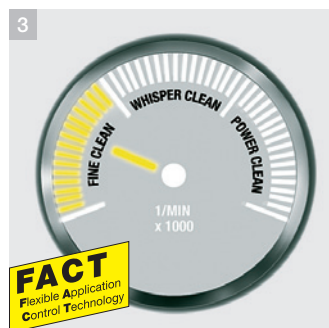

1 Холод x ускорение = чистота

Аппарат для струйной чистки сухим льдом посредством сжатого воздуха разгоняет гранулы размером до 3 мм до скорости, превышающей 150 м/с (= 540 км/ч). Высокая скорость гранул и их низкая температура (-79 °С) обеспечивают замерзание и растрескивание слоя грязи. Гранулы проникают в образующиеся трещины и вследствие взрывной сублимации отрывают грязь от очищаемой поверхности. Этот метод чистки позволяет эффективно удалить практически любые загрязнения без повреждения очищаемых объектов.