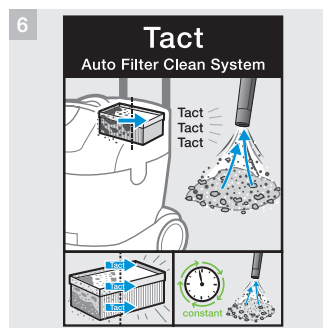

1 Холод x ускорение = чистота

Аппарат для струйной чистки сухим льдом посредством сжатого воздуха разгоняет гранулы размером до 3 мм до скорости, превышающей 150 м/с (= 540 км/ч). Высокая скорость гранул и их низкая температура (-79 °С) обеспечивают замерзание и растрескивание слоя грязи. Гранулы проникают в образующиеся трещины и вследствие взрывной сублимации отрывают грязь от очищаемой поверхности. Этот метод чистки позволяет эффективно удалить практически любые загрязнения без повреждения очищаемых объектов.

2 eco|efficiency – эффективный путь к высшим достижениям

Эффективность может проявляться в самых разных формах: в снижении энергопотребления, повышении КПД двигателей, уменьшении расхода чистящих средств, сокращении объемов упаковочных материалов, минимизации числа конструктивных элементов и т. д. Каждого из этих эффектов можно достичь только благодаря внедрению инновационных технологий. Но прежде всего для этого необходимы желание генерировать новые идеи и способность воплощать их в жизнь. Kärcher предлагает обширную программу оборудования и чистящих средств с маркировкой «eco|efficiency», гарантирующих эффективную и вместе с тем экономичную и экологичную уборку.

3 FACT – Flexible Application Control Technology

Инновационная технология FACT, примененная Kärcher в поломойных машинах с цилиндрическими щетками, позволяет выбирать частоту вращения щеток в зависимости от решаемой задачи чистки. Предусмотрены три режима уборки:

- Power Clean – для устранения стойких загрязнений;
- Whisper Clean – для устранения обычных загрязнений, с пониженным уровнем шума и расходом электроэнергии;
- Fine Clean – для удаления налета пыли с керамогранита.

4 Блестящая идея: цилиндрические щетки из микроволокна

Использование микроволокон, обеспечивающих интенсивное трение, произвело революцию в области профессиональной очистки твердых напольных покрытий. Это изобретение Kärcher гарантирует колоссальные преимущества: эффективную очистку, превосходное поглощение воды, жировых и иных загрязнений в сочетании с долговечностью материала и возможностью его стирки.

5 Интеллектуальная система дозирования чистящего средства DOSE

Технология DOSE позволяет точно регулировать расход чистящих средств непосредственно в процессе движения и легко чередовать их без опорожнения бака машины. Благодаря этому обеспечивается экономия времени и чистящих средств. Кроме того, разделение линий подачи воды и чистящего средства предотвращает размножение микроорганизмов.

6 Tact – Triggered Air draft Cleaning Technology