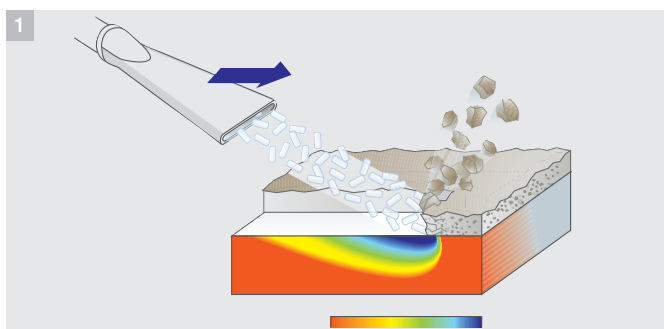

1 Холод x ускорение = чистота

Аппарат для струйной чистки сухим льдом посредством сжатого воздуха разгоняет гранулы размером до 3 мм до скорости, превышающей 150 м/с (= 540 км/ч). Высокая скорость гранул и их низкая температура (-79 °С) обеспечивают замерзание и растрескивание слоя грязи. Гранулы проникают в образующиеся трещины и вследствие взрывной сублимации отрывают грязь от очищаемой поверхности. Этот метод чистки позволяет эффективно удалить практически любые загрязнения без повреждения очищаемых объектов.