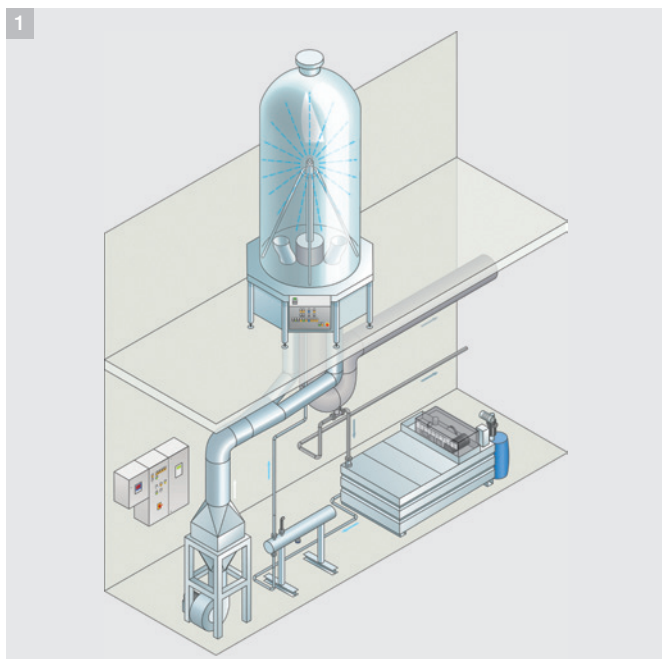

1 Очистка технологических емкостей

Для очистки реакторов, загрязненных кремнийсодержащими продуктами, Kärcher предлагает профессиональную, высокорентабельную систему, включающую модули промывки, сушки и фильтрации. Чистящее средство, циркулирующее в замкнутом контуре, используется неоднократно.

2 Легкая очистка больших емкостей

Мобильный агрегат высокого давления SHD-R 3000 FLM прекрасно подходит для очистки резервуаров больших размеров. Он оснащен регулируемой по высоте и наклону телескопической стрелой, к которой прикреплена разбрызгивающая головка. Конструкция головки и длина стрелы могут адаптироваться к требованиям заказчика.