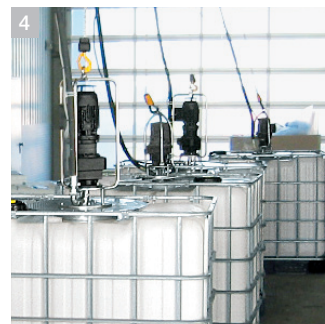

### 2 Легкая очистка больших емкостей

Мобильный агрегат высокого давления SHD-R 3000 FLM прекрасно подходит для очистки резервуаров больших размеров. Он оснащен регулируемой по высоте и наклону телескопической стрелой, к которой прикреплена разбрызгивающая головка. Конструкция головки и длина стрелы могут адаптироваться к требованиям заказчика.