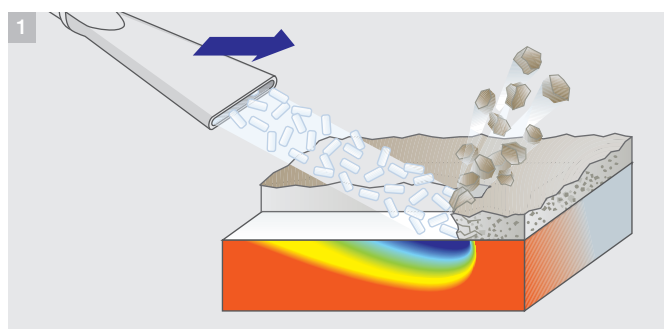

1 Холодный душ для стойкой грязи

Если нельзя использовать воду, пар и чистящие средства, то самым верным решением окажется струйная чистка сухим льдом, гранулы которого легко проникают в любые уголки и тщательно удаляют грязь. Этот метод гарантирует целый ряд преимуществ: сокращаются простои, не повреждаются чувствительные поверхности, а используемый очищающий материал бесследно испаряется, превращаясь в CO_2 .

2 Мощность на долгие времена

Бесконтактные электродвигатели с электронным коммутатором, используемые в наших пылесосах, отличаются пониженным износом и высокой стойкостью к коррозии. Оснащенные ими всасывающие турбины в пять раз превосходят обычные турбины по долговечности.

3 Стабильность силы всасывания

Система Tact² – дальнейшее усовершенствование испытанной технологии Kärcher, обеспечивающей автоматическую очистку фильтров в пылесосах и постоянное сохранение высокой силы всасывания.

4 Целенаправленная очистка

Технология DOSE, используемая в поломойно-всасывающих машинах Kärcher, обеспечивает автоматическую добавку в воду чистящего средства. Точная регулировка концентрации способствует снижению эксплуатационных расходов.

5 Все под контролем

Технология FACT позволяет изменять скорость вращения щеток поломойно-всасывающих машин в зависимости от типа напольного покрытия и тщательно очищать разные поверхности.