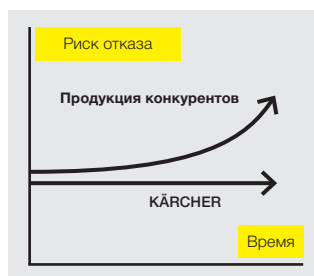

Долговечность
Благодаря высокому качеству уборочная техника Kärcher выходит из строя гораздо реже, чем сопоставимая продукция конкурентов.