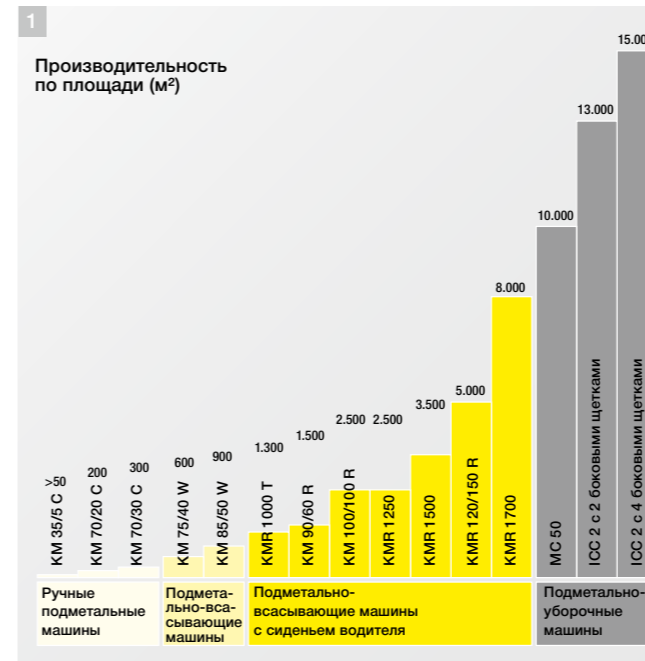

1 Машины разной производительности

Kärcher охотно проконсультирует Вас в отношении выбора техники, подходящей для уборки Вашей территории. Наряду с производительностью по площади, решающими критериями выбора подметальной машины являются свойства очищаемой поверхности, периодичность уборки и объемы удаляемого мусора.

2 Маневренная и универсальная подметальная техника

Практичное решение для комфортабельной уборки площадей средних размеров: подметально-всасывающие машины с системой управления Easy, эффективной механической очисткой фильтра и удобной разгрузкой собранного мусора.

3 Оптимальная комбинация для очистки больших площадей

Большие площади (например, перед въездом в мастерскую) эффективно очищаются аппаратами высокого давления в сочетании с приспособлениями для очистки поверхностей, надежно удаляющими даже масляные загрязнения и следы шин.

4 Гораздо эффективнее метлы

Ручные подметальные машины – идеальное решение для оперативной промежуточной уборки малых площадей.

5 Безопасные пути и дороги

Снегоочистители с регулируемыми полозьями и профилированными шинами эффективно убирают снег даже в самых сложных условиях.

1 Принцип заметания требует минимальных усилий: цилиндрическая щетка направляет мусор в расположенный перед ней бункер. Другими преимуществами являются простота в обращении и низкое пылеобразование.

2 Принцип перебрасывания обеспечивает сбор больших объемов мусора: быстро вращающаяся цилиндрическая щетка перебрасывает его в расположенный позади бункер. Оптимальное использование объема бункера продлевает интервалы непрерывной работы, а широко раскрывающаяся заслонка для крупного мусора позволяет собирать даже камни или банки из-под напитков.