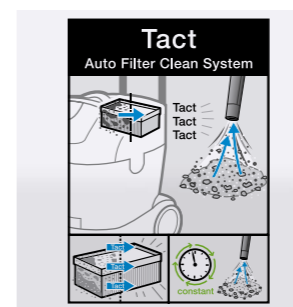

Удаление любой грязи
Пылесосы влажной и сухой уборки и промышленные пылесосы отличаются мобильностью, эргономичностью и высочайшей силой всасывания.

Мобильная мощь
Аппараты высокого давления без подогрева и с подогревом воды легко удаляют даже присохшую грязь и прекрасно подходят для ежедневной уборки больших площадей.

Самая эффективная очистка
Экологичные аппараты для очистки деталей, в которых используются чистящие средства на водной основе, тщательно очищают инструменты и детали двигателей.

Точное дозирование: технология DOSE, обеспечивающая автоматическое дозирование чистящих средств в поломойных машинах, способствует снижению расходов.