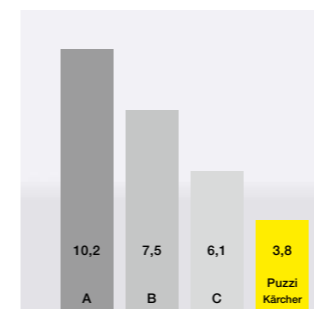

Гарантированное быстрое высыхание: вследствие очень низкой остаточной влажности ковров, очищенных нашими мощными моющими пылесосами, они высыхают значительно быстрее (выигрыш времени до 63 % в сравнении с другими аппаратами).