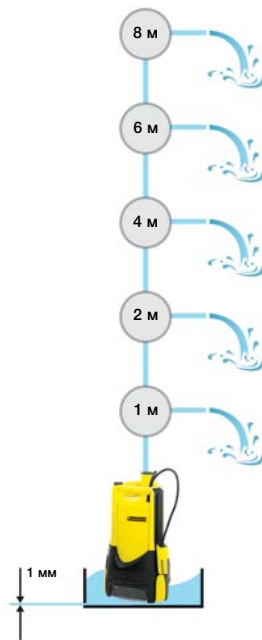

Откачка воды до любого уровня

Насос для чистой воды SCP 16000 IQ Level Sensor оснащен плавно регулируемым интеллектуальным датчиком уровня, реагирующим на контакт с водой. Адаптивный алгоритм работы насоса гарантирует откачку в точном соответствии с интенсивностью притока воды. Насос может откачивать воду практически досуха – толщина водяного слоя 1 мм позволяет удалить остаток влаги тряпкой. Съемный входной фильтр из нержавеющей стали защищает насос от крупных частиц грязи и продлевает срок его службы.

Без входного фильтра
возможна откачка чистой воды практически досуха (остаточный уровень 1 мм).