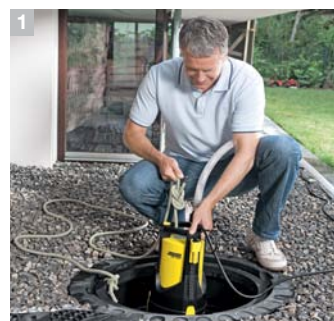

## Дренажные насосы

Откачка до самого дна

## Интеллектуальные погружные насосы

Погружные насосы Kärcher оснащаются интеллектуальным датчиком уровня, гарантирующим надежную защиту от ущерба, который может быть причинен водой. Электронный датчик мгновенно реагирует на контакт с водой, а адаптивный алгоритм позволяет насосу подстраиваться под изменяющиеся условия и включаться в необходимый момент времени. При этом керамическое контактное уплотнительное кольцо гарантирует длительный срок службы насоса.

### 1 Затопило? Не беда – откачаем без труда!

Надежные дренажные насосы Kärcher прекрасно подходят для откачивания или перекачки больших объемов воды. Эти мощные погружные насосы быстро опорожняют бассейн или садовый пруд, легко откачают воду, затопившую погреб или домовую прачечную.