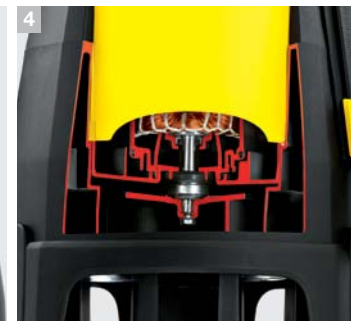

Погружной насос для грязной воды SDP 18000 IQ Level Sensor

- Макс. мощность 1.100 Вт
- Макс. производительность 18.000 л/ч
- Макс. высота подачи 9 м
- Макс. размер твердых частиц 30 мм
- Главно регулируемый интеллектуальный датчик уровня
- Съемный входной фильтр из нержавеющей стали
- Вилка с выключателем (ВКЛ/Выкл/автоматика)
- Удаление воздуха нажатием кнопки