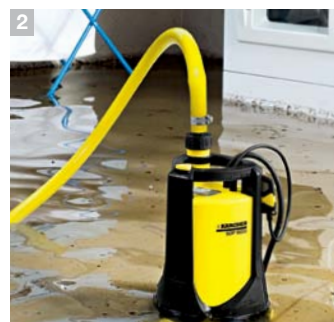

Превосходное оснащение для любого применения

Являясь системным oferентом, Kärcher предлагает своим покупателям широкую программу высококачественных фирменных принадлежностей, в том числе и для насосов: ведь в доме и в саду найдется немало возможностей для их применения. С оригинальными принадлежностями Kärcher Вы сможете решать любые задачи.

1 Прочные и надежные

Вакуумно-стойкие спиральные шланги для присоединения к насосам Kärcher поставляются как в виде готовых комплектов, так и метражом.

2 Гибкий и прочный

Эластичный плоский рукав из ПВХ с текстильным армированием и оцинкованным хомутом, занимающий минимум места при хранении, рекомендуется для откачки воды при затоплениях.

3 Превосходное соединение

Предлагаемые Kärcher адаптеры и соединительные элементы позволяют легко и надежно присоединять шланги к различным насосам. Особую практичность обеспечивает система стыкового соединения.

4 Превосходное оснащение

Съемный входной фильтр из нержавеющей стали надежно защищает погружной насос от засорения и блокирования крыльчатки.