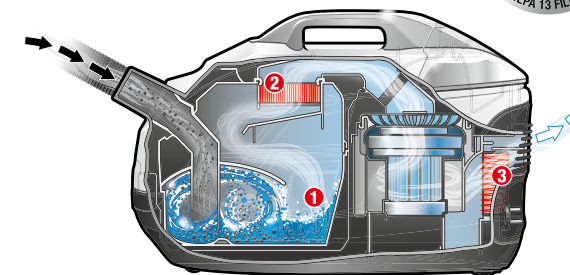

СВЕЖЕЕ РЕШЕНИЕ

Всем, кто заботится о чистоте и свежем воздухе в доме, Kärcher предлагает свой новый пылесос DS 6.000, гарантирующий не только тщательную уборку, но и поддержание здорового микроклимата. Обладая высокой силой всасывания, этот аппарат оснащен инновационным водяным фильтром, задерживающим 99,99 % частиц пыли и выпускающим наружу только чистый воздух.

Пылесос DS 6.000 отличается также высочайшей эффективностью: современная технология водной фильтрации гарантирует высокую силу всасывания, а низкое энергопотребление и отказ от приобретения фильтр-мешков обеспечивают экономию семейного бюджета.

- Простота очистки
- Простота в обращении
- Фильтр HEPA 13
- Практичный отсек для хранения принадлежностей
- Эргономичная ручка для переноски
- Хранение в 2 положениях – горизонтальном или вертикальном
- 4 колесика для легкого перемещения
- Телескопическая удлинительная трубка

И одно из главных преимуществ: потребляющий лишь 900 Вт, этот аппарат сопоставим по производительности с пылесосами гораздо более высокой мощности.

ЧИСТЫЕ ПОЛЫ И ЧИСТЫЙ ВОЗДУХ

- 1 Эффективная основная фильтрация обеспечивается **водяным фильтром**, в прозрачном корпусе которого задерживаются все крупные частицы пыли и грязи. При этом сохраняется высокая сила всасывания.
- 2 Допускающий промывку долговечный **промежуточный фильтр** отфильтровывает мельчайшие взвешенные частички из конденсированного влажного воздуха.
- 3 Высокоэффективный **HEPA-фильтр** задерживает 99,99 % пыльцы, спор грибков, бактерий и выделений пылевых клещей.