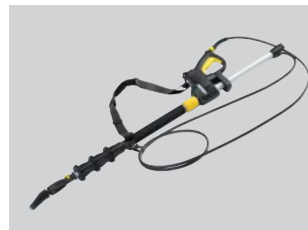

Принадлежности специального назначения

При помощи телескопической струйной трубки можно без труда очищать объекты большой высоты (до 4 м). Kärcher предлагает и решение для прочистки засорившихся труб и водосточных желобов – специальный комплект для промывки труб позволяет быстро справиться с этой задачей.