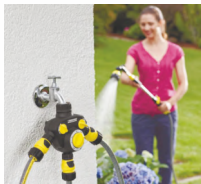

Аксессуары

Пистолеты и распылители для полива очень удобны в обращении и позволяют регулировать форму и интенсивность струи.

Коннекторы и соединители являются необходимыми элементами для подключения насосов и соединения систем полива. Совместимы со всеми системами стыкового соединения и шлангами всех распространенных диаметров.

Дождеватели и разбрызгиватели позволяют найти верное решение для садов больших или малых размеров, ровных или наклонных участков.

Садовые шланги эластичны, прочны и устойчивы к перегибам, а **тележки для шлангов** позволяют легко и быстро сматывать и разматывать их, что значительно облегчает уход за садом.

Системы автоматического полива гарантируют орошение в точном соответствии с заданным Вами планом. Таймеры и контроллеры для управления поливом.

Капельный полив Karcher Rain System сочетает в себе преимущества традиционного и капельного полива. Можно использовать для полива живой изгороди, кустарников, теплиц и цветочных клумб. Разумный полив без расходования лишней воды!