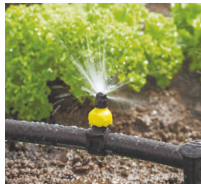

Аксессуары

Пистолеты и распылители для полива очень удобны в обращении и позволяют регулировать форму и интенсивность струи.

Коннекторы и соединители являются необходимыми элементами для подключения насосов и соединения систем полива. Совместимы со всеми системами стыкового соединения и шлангами всех распространенных диаметров.

Дождеватели и разбрызгиватели позволяют найти верное решение для садов больших или малых размеров, ровных или наклонных участков.

Садовые шланги эластичны, прочны и устойчивы к перегибам, а **тележки для шлангов** позволяют легко и быстро сматывать и разматывать их, что значительно облегчает уход за садом.

Системы автоматического полива гарантируют орошение в точном соответствии с заданным Вами планом. Таймеры и контроллеры для управления поливом.

Капельный полив Karcher Rain System сочетает в себе преимущества традиционного и капельного полива. Можно использовать для полива живой изгороди, кустарников, теплиц и цветочных клумб. Разумный полив без расходования лишней воды!