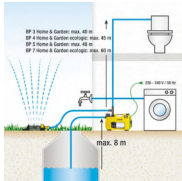

Оросительные насосы используются для полива сада водой из колодцев, ручьев, прудов или бочек для сбора дождевой воды.

Напорные погружные (скважинные) насосы позволяют подавать воду из скважины с большой глубины.

Станции водоснабжения обеспечивают надежное снабжение всего дома водой из доступных источников в автоматическом режиме.