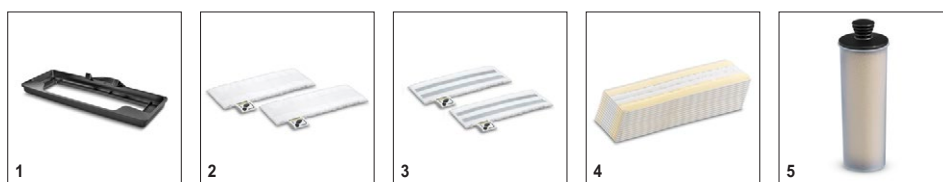

SC 3 Upright EasyFix Premium 1.513-320.0

KÄRCHER

		Номер для заказа	Количество				Цена	Описание	
Насадки									
Накладка для чистки ковров	1	2.863-269.0	1 шт.					Позволяет легко и удобно освежать ковровые напольные покрытия.	■
Комплекты текстильных салфеток									
Комплект микроволоконных салфеток к насадке для пола EasyFix	2	2.863-259.0	2 шт.					2 износостойкие и хорошо впитывающие влагу микроволоконные салфетки	■
Микроволоконные салфетки для пола абразивные	3	2.863-309.0	2 шт.						■
Одноразовые салфетки SC EasyFix	4	2.863-299.0	15 шт.						□
Другое									
Картридж для защиты от накипи	5	2.863-018.0						Картридж для защиты от накипи эффективно удалит соли кальция из заполняемой воды. Устанавливается непосредственно в пароочиститель. Продлит срок службы вашего устройства. Просто установите его в пароочиститель SC 3 EasyFix.	■

■ Входит в комплект поставки. □ Доступные аксессуары.